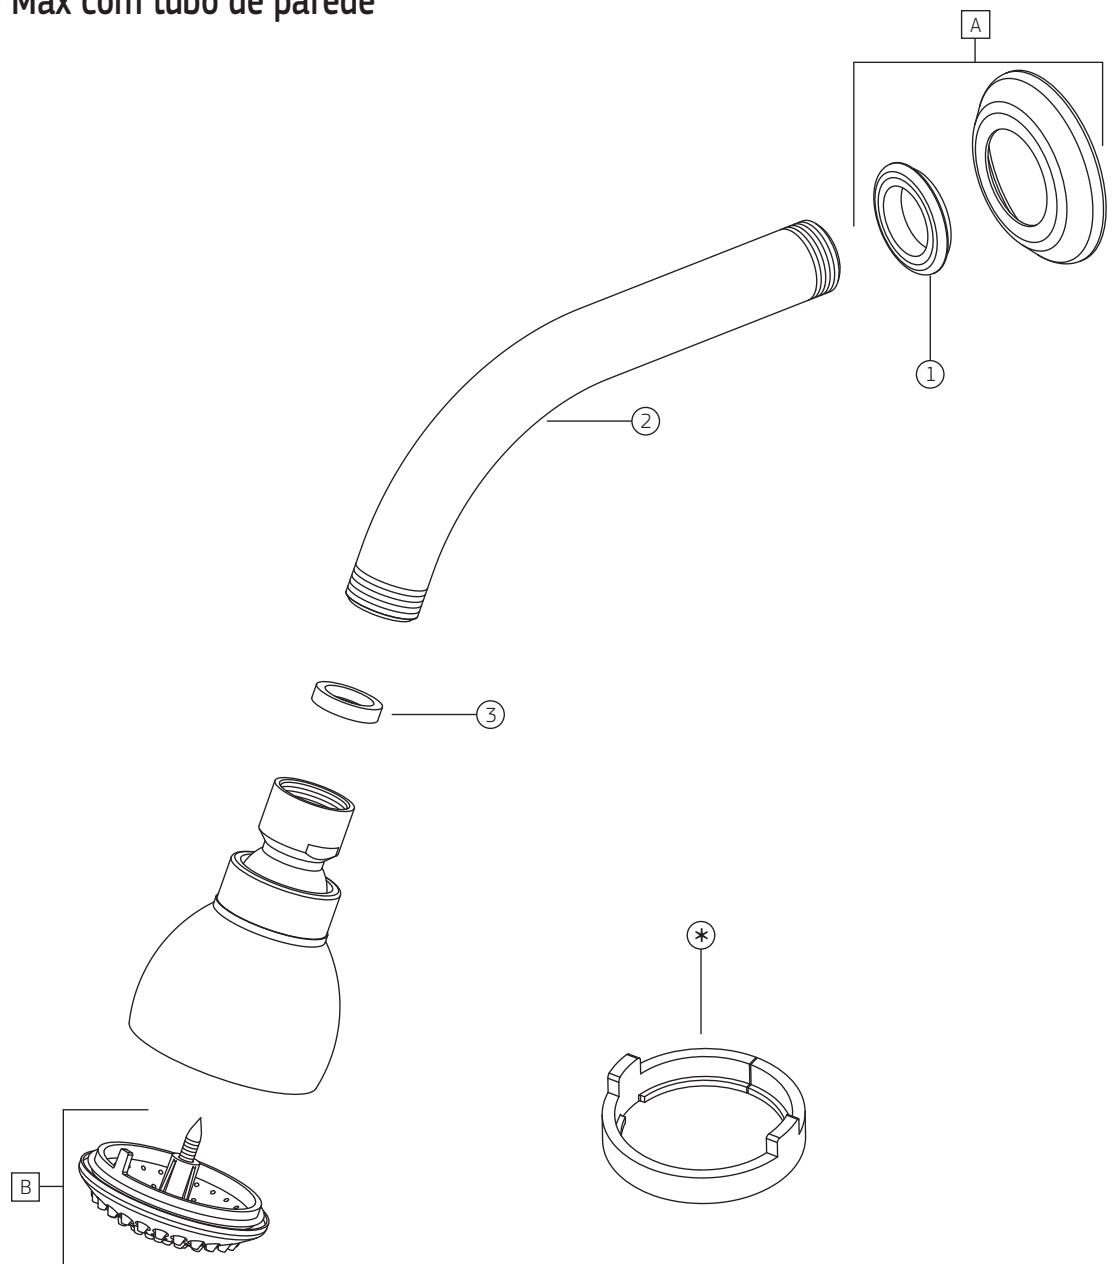

Chuveiro Max com tubo de parede

1977.C.CT

		1977.C.CT	
COMPONENTES / SUBCONJUNTOS		Lc 00/00	Dc 00/00
ITEM	Descrição	AC/DT	Código Deca
1	GUARNIÇÃO DA CANOPLA	-	4148.404
2	TUBO	CR	4204.035
3	GUARNIÇÃO	-	4148.060
A	SCJ. CANOPLA	CR	4486.120
B	SCJ. CRIVO	-	4220.042